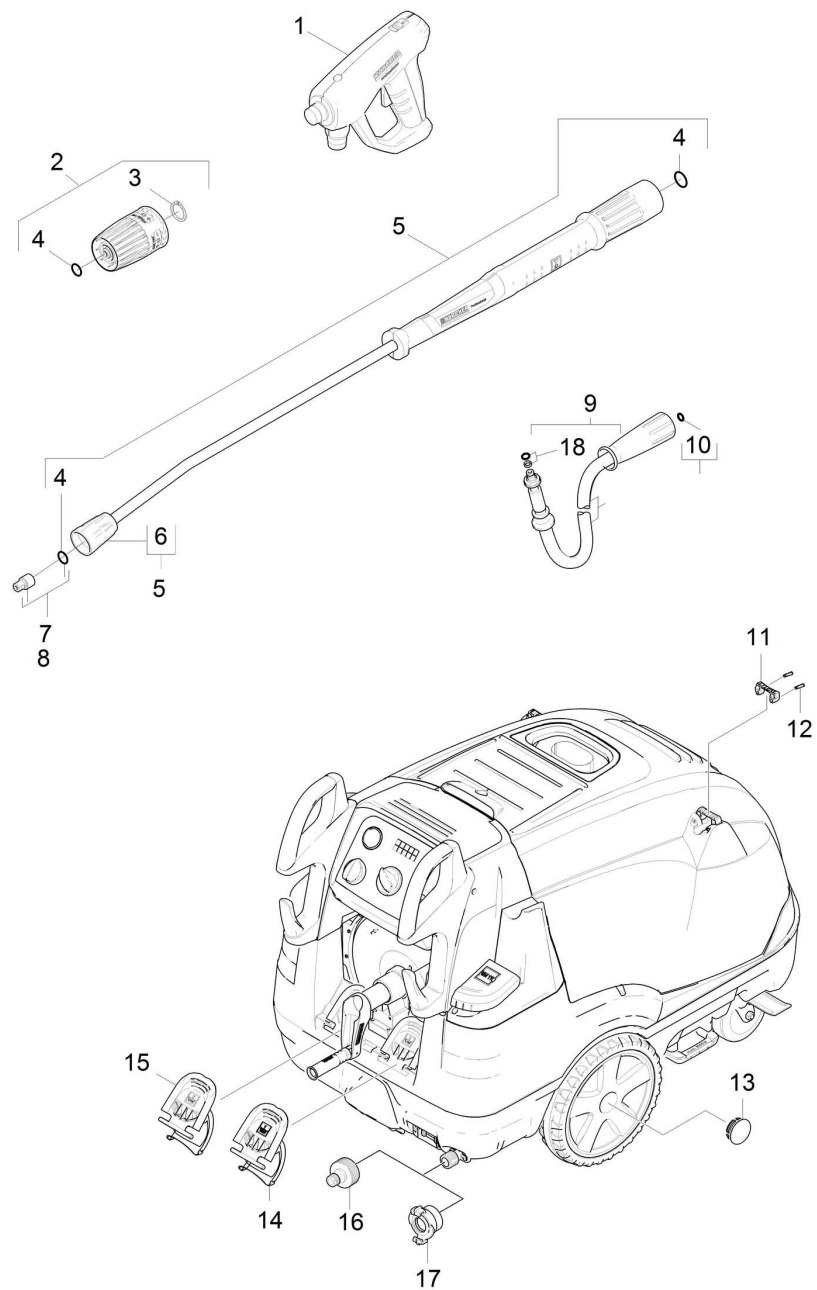

ЧИСТАЯ
КОМПАНИЯ

**Чистая Компания - официальный
дистрибьютор немецкого концерна Alfred
KARCHER GmbH**

8 (800) 250-39-39

www.chisto.ru

POS	Артикульный №	Описание	Количество	Единица
1	4.118-005.0	Разбрызгиватель EASY!Force Advanced	1.000	ST
2	4.118-008.0	Поворотный регулятор TR 416L	1.000	ST
3	7.343-069.0	Стопорное кольцо 25x1,2-1.4122 DIN 471	1.000	ST
4	2.880-001.0	Набор запасных частей уплотнения TR	3.000	ST
5	4.112-000.0	Пескоструйная труба TR 1050 mm	1.000	ST
6	4.112-011.0	Защитная деталь TR на замену	1.000	ST
7	2.113-011.0	Сопло TR 25054	1.000	ST
8	2.114-006.0	Паровое сопло TR 40070	1.000	ST
9	6.110-028.0	Соединительный шланг TR DN8 40MPa 20m	1.000	ST
10	2.880-154.0	Комплект колец круглого сечения	1.000	ST
11	5.424-162.0	Крепление струйная трубка	1.000	ST
12	5.314-143.0	Штифт крепление струйная трубка	2.000	ST
13	2.889-086.0	Набор колпак колеса	2.000	ST
14	5.064-231.0	Крышка химия 2	1.000	ST
15	5.064-221.0	Крышка для химии 1	1.000	ST
16	2.640-492.0	Комплект для подведения воды 1	1.000	ST
17	6.388-458.0	Шланговая муфта	1.000	ST
18	4.363-691.0	Уплотнительное кольцо для замены	1.000	ST