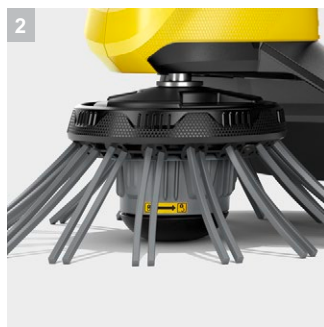

WRE 18-55 Battery Set

В комплекте с аккумулятором и зарядным устройством: аккумуляторный удалитель сорняков WRE 18-55 Battery Set, предназначенный для очистки поверхностей от мха и сорной растительности. Прекрасно подходит для очистки дорожек, террас и въездов во дворы.

1 Инновационный нейлоновый щеточный ремень

- Высокая частота вращения щетки и оптимальная ориентация щетины обеспечивают удаление мха и сорняков с поверхностей.

2 Дополнительная рукоятка для облегчения работы

- Поворот крепления в секторе 360° обеспечивает работу в оптимальном положении, уменьшающем затраты усилий.

3 Замена щетины без применения инструментов

- Изношенный щеточный ремень заменяется очень легко.

4 Алюминиевая телескопическая штанга

- Позволяет человеку любого роста держать аппарат в удобной вертикальной позе.

WRE 18-55 Battery Set

- Аппарат на платформе Kärcher Battery Power 18 В
- Питание от аккумулятора (аккумулятор и зарядное устройство в комплекте поставки)