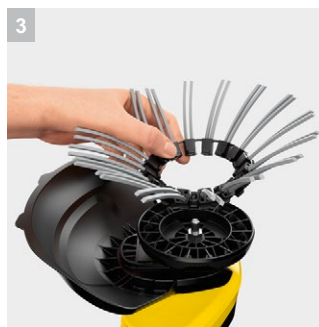

WRE 18-55 Battery Set

В комплекте с аккумулятором и зарядным устройством: аккумуляторный удалитель сорняков WRE 18-55 Battery Set, предназначенный для очистки поверхностей от мха и сорной растительности. Прекрасно подходит для очистки дорожек, террас и въездов во дворы.

1 Инновационный нейлоновый щеточный ремень

- Высокая частота вращения щетки и оптимальная ориентация щетины обеспечивают удаление мха и сорняков с поверхностей.

2 Дополнительная рукоятка для облегчения работы

- Поворот крепления в секторе 360° обеспечивает работу в оптимальном положении, уменьшающем затраты усилий.

3 Замена щетины без применения инструментов

- Изношенный щеточный ремень заменяется очень легко.

4 Алюминиевая телескопическая штанга

- Позволяет человеку любого роста держать аппарат в удобной вертикальной позе.

WRE 18-55 Battery Set

- Аппарат на платформе Kärcher Battery Power 18 В
- Питание от аккумулятора (аккумулятор и зарядное устройство в комплекте поставки)